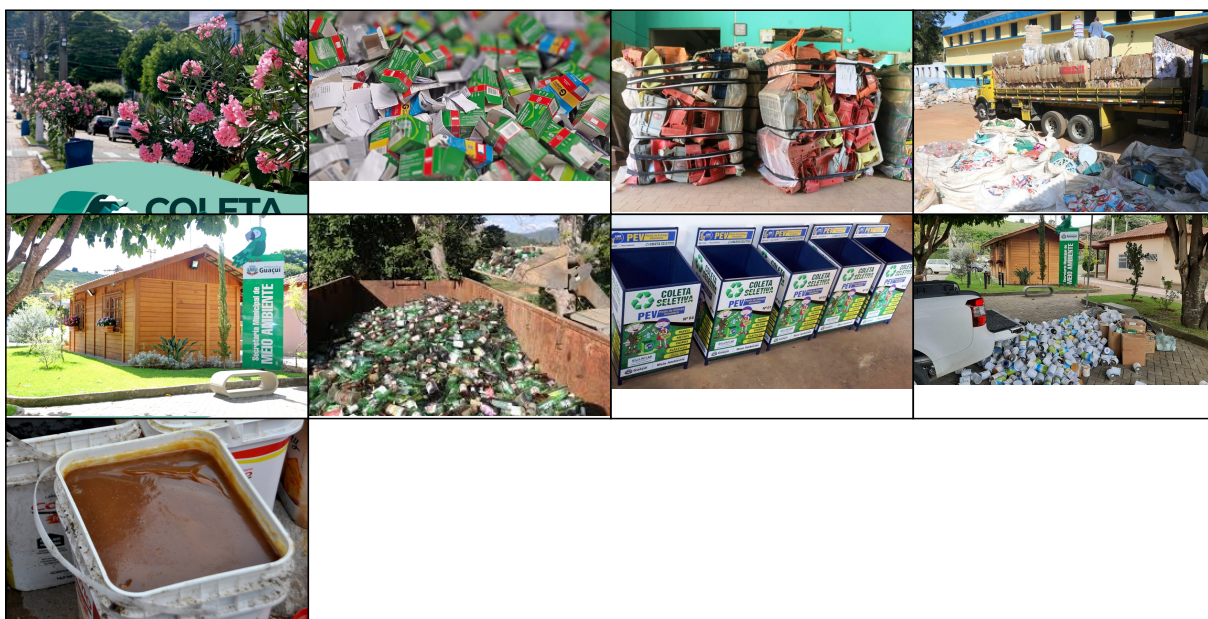

Já no próximo mês de fevereiro, Guaçuí contará com mais de 100 Pontos de Entrega Voluntária (PEVs), quando serão entregues mais 30 PEVs com novo layout enaltecendo os pontos turísticos da cidade.

O secretário de Meio Ambiente Roberto Martins destaca a implantação da coleta seletiva nas escolas, como uma das ações importantes para esse crescimento. "A implantação da coleta seletiva nas escolas foi um avanço significativo, assim como o aumento dos PEVs e o trabalho de conscientização, por meio de inúmeras palestras, campanhas e atividades desenvolvidas ao longo do ano", afirma. "Com tudo isso, somado à colaboração da sociedade, os resultados são robustos e esperados, já que trabalhamos com metas, avaliações de resultados e transparência", completa.

Importante destacar que em pouco mais de um ano foram reciclados: 10.861 latas de aço, 3.278 litros de óleo de cozinha usados e 148 toneladas de vidro, tudo dentro do "Projeto Recicla Guaçuí".

GALERIA