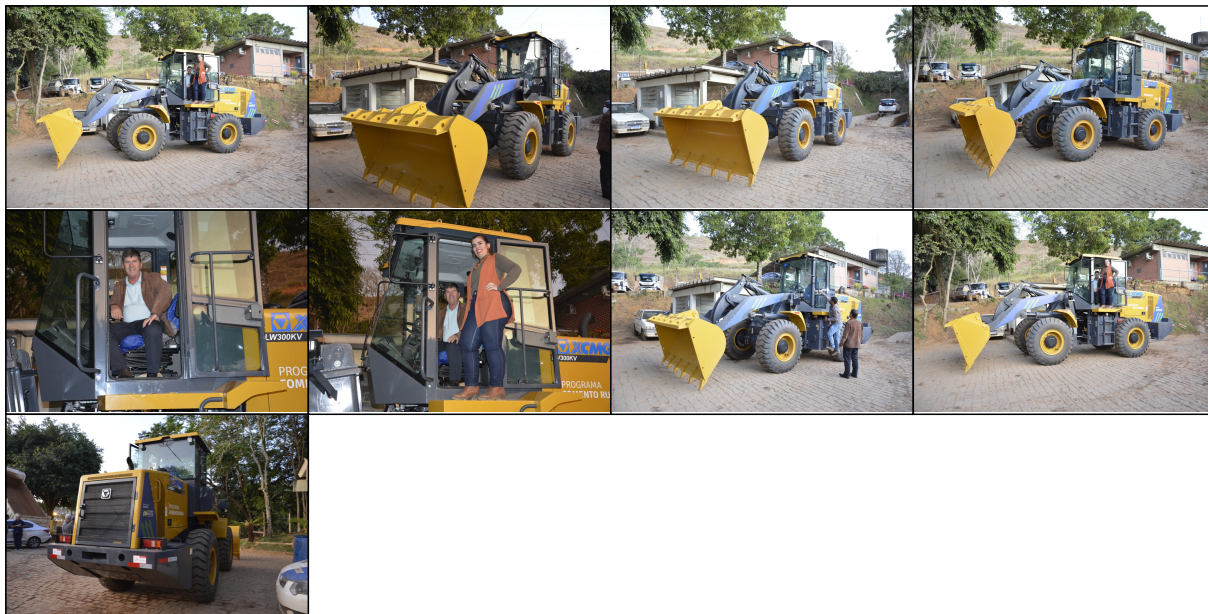

MUNICÍPIO DE GUAÇUÍ-ES

GALERIA

AUTENTICAÇÃO

295eb4ad41c11c544bb510f446250294

<https://guacui.es.gov.br/noticia/2022/06/prefeitura-de-guacui-recebe-pa-carregadeira-que-ira-compor-frota-da-secretaria-de-agricultura.html>