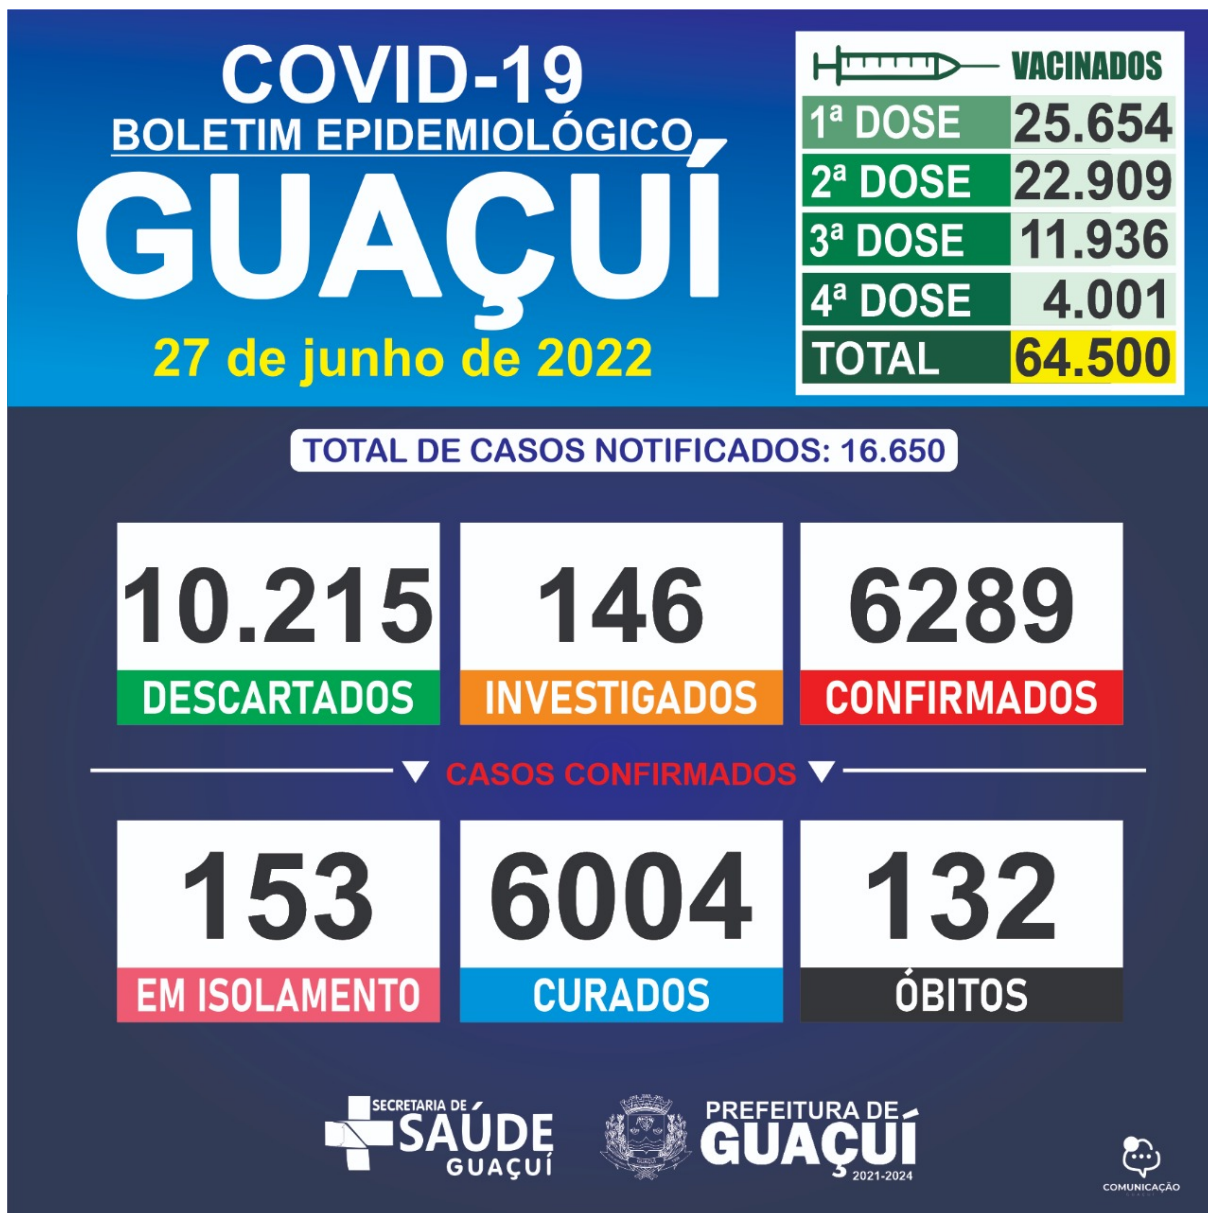

MUNICÍPIO DE GUAÇUÍ-ES

COVID-19

## BOLETIM EPIDEMIOLÓGICO 27/06/2022

Publicado em 27/06/2022 às 14:20 (Atualizado em 24/11/2024 às 02:13), postado por COMUNICAÇÃO, Fonte: SECRETARIA DE SAÚDE

MUNICÍPIO DE GUAÇUÍ-ES

---

AUTENTICAÇÃO

6153215a15d62b216146a16b5700f058