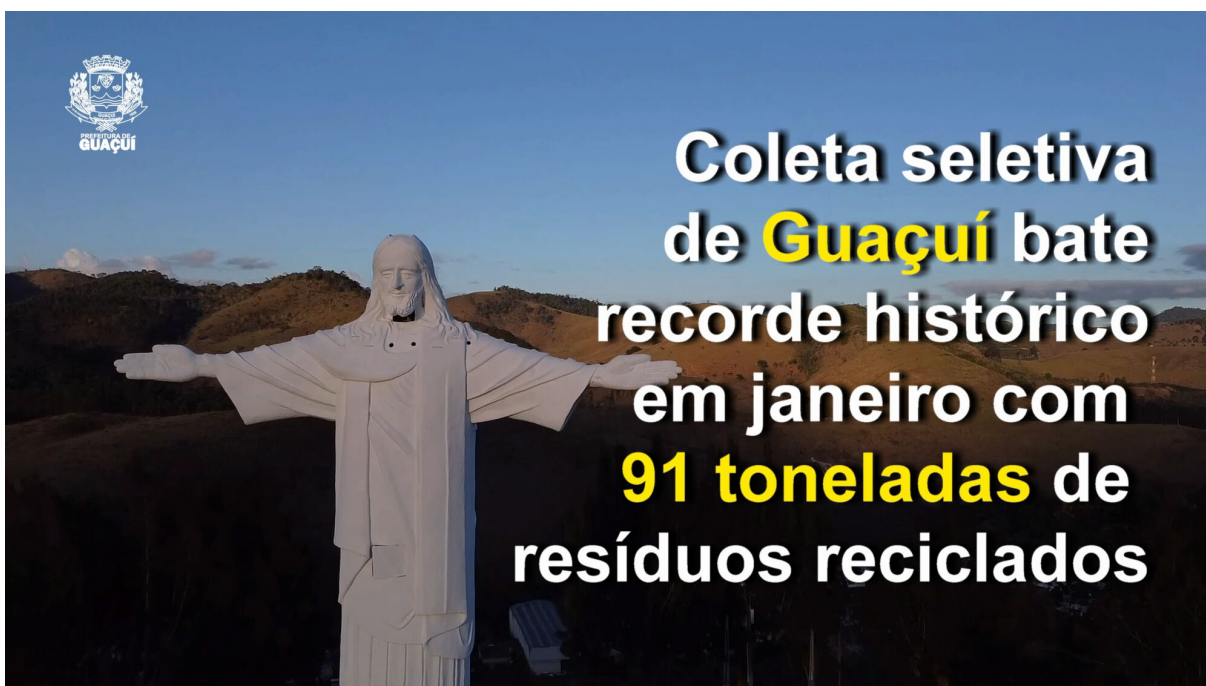

MUNICÍPIO DE GUAÇUÍ-ES

MEIO AMBIENTE

## RECORDE NA COLETA SELETIVA EM GUAÇUÍ - 91 TONELADAS EM JANEIRO - VÍDEO

COLETA SELETIVA DE GUAÇUÍ BATE RECORDE HISTÓRICO EM JANEIRO COM 91 TONELADAS DE RESÍDUOS  
RECICLADOS

Publicado em 23/02/2022 às 17:02 (Atualizado em 03/07/2024 às 23:20), postado por Comunicação Guaçuí, Fonte: Secretaria de Meio Ambiente

Coleta seletiva de Guaçuí bate recorde histórico em janeiro com **91 toneladas** de resíduos reciclados. No ano de 2021 mais de **420 toneladas** de resíduos secos foram reciclados, além de até aqui 66 toneladas de vidros e 660 litros de óleo de cozinha usados.