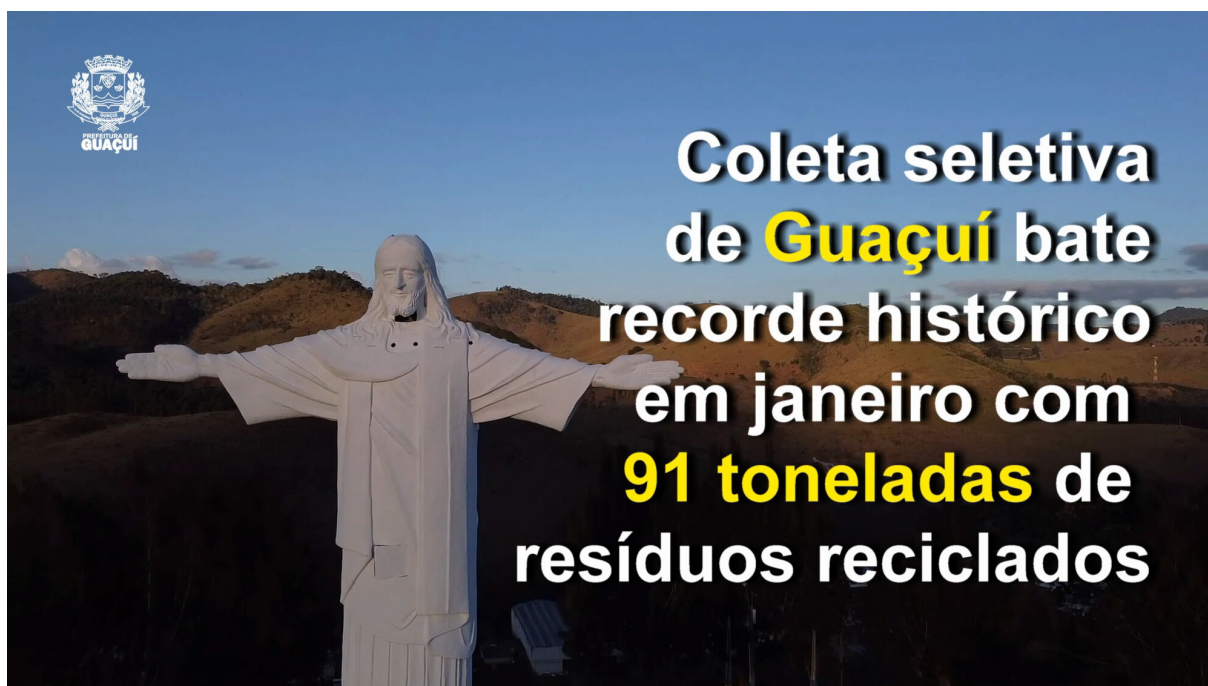

MUNICÍPIO DE GUAÇUÍ-ES

MEIO AMBIENTE

RECORDE NA COLETA SELETIVA EM GUAÇUÍ - 91 TONELADAS EM JANEIRO - VÍDEO

COLETA SELETIVA DE GUAÇUÍ BATE RECORDE HISTÓRICO EM JANEIRO COM 91 TONELADAS DE RESÍDUOS RECICLADOS

Publicado em 23/02/2022 às 17:02 (Atualizado em 04/04/2025 às 18:30), postado por Comunicação Guaçuí, Fonte: Secretaria de Meio Ambiente

Coleta seletiva de Guaçuí bate recorde histórico em janeiro com **91 toneladas** de resíduos reciclados. No ano de 2021 mais de **420 toneladas** de resíduos secos foram reciclados, além de até aqui 66 toneladas de vidros e 660 litros de óleo de cozinha usados.