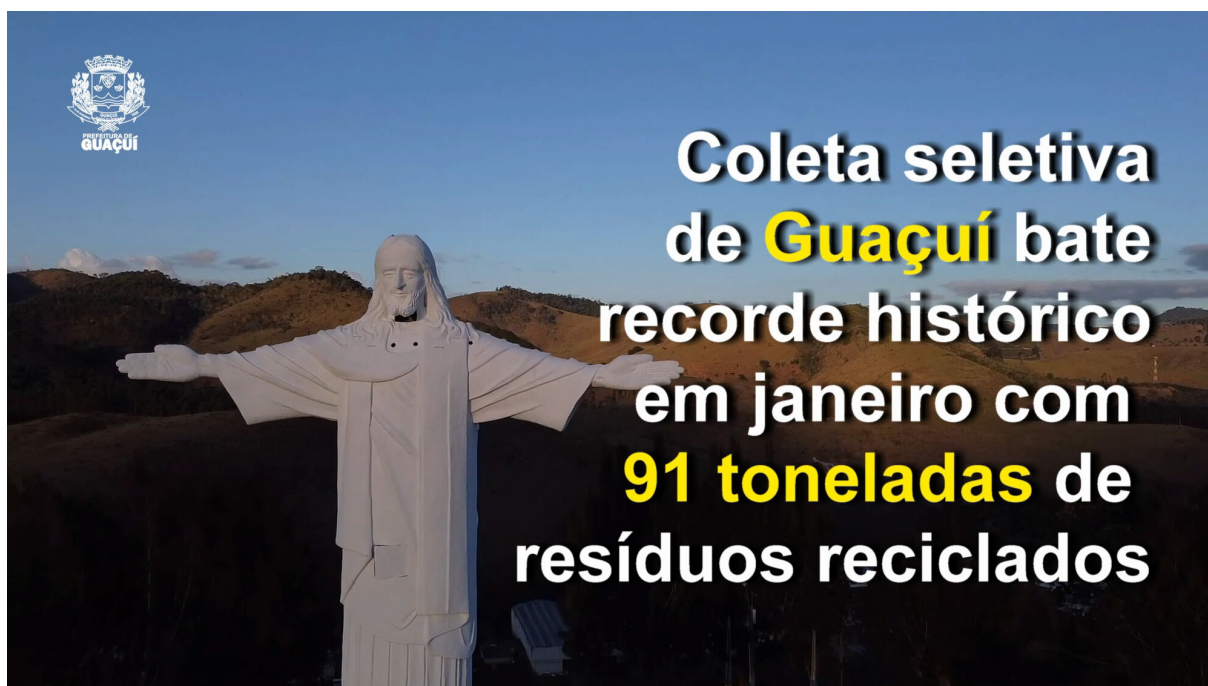

MUNICÍPIO DE GUAÇUÍ-ES

MEIO AMBIENTE

## RECORDE NA COLETA SELETIVA EM GUAÇUÍ - 91 TONELADAS EM JANEIRO - VÍDEO

COLETA SELETIVA DE GUAÇUÍ BATE RECORDE HISTÓRICO EM JANEIRO COM 91 TONELADAS DE RESÍDUOS  
RECICLADOS

Publicado em 23/02/2022 às 17:02 (Atualizado em 25/12/2024 às 05:11), postado por Comunicação Guaçuí, Fonte: Secretaria de Meio Ambiente