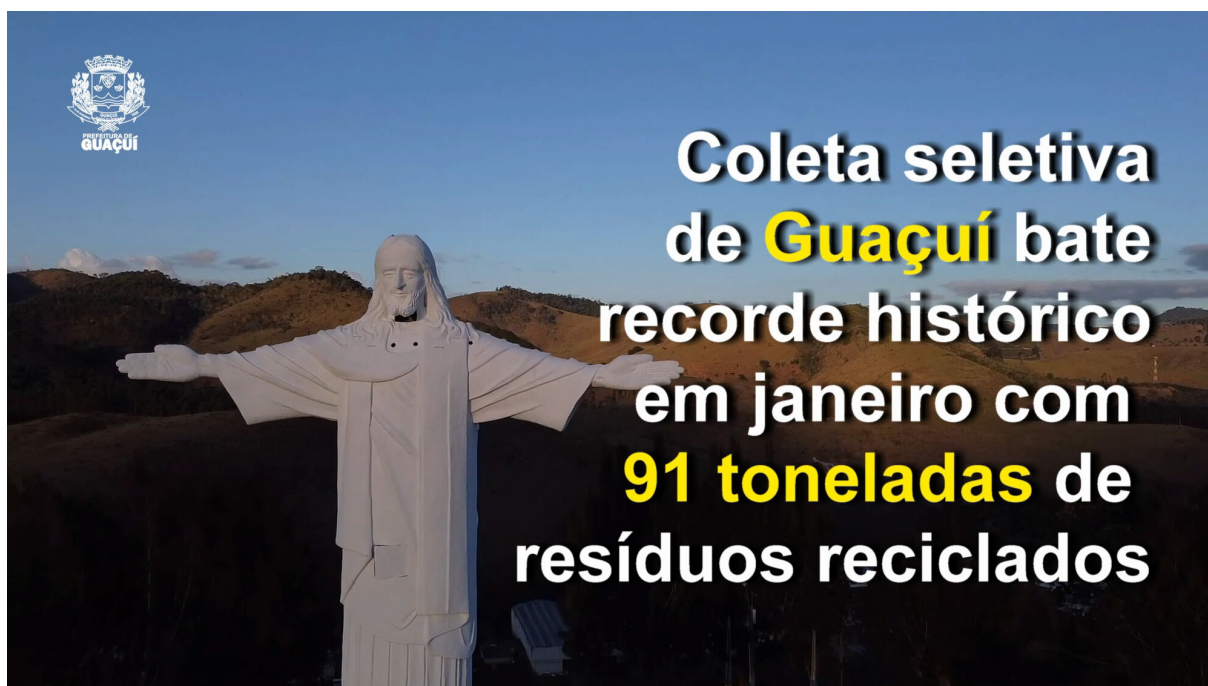

MUNICÍPIO DE GUAÇUÍ-ES

MEIO AMBIENTE

RECORDE NA COLETA SELETIVA EM GUAÇUÍ - 91 TONELADAS EM JANEIRO - VÍDEO

COLETA SELETIVA DE GUAÇUÍ BATE RECORDE HISTÓRICO EM JANEIRO COM 91 TONELADAS DE RESÍDUOS
RECICLADOS

Publicado em 23/02/2022 às 17:02 (Atualizado em 24/02/2025 às 05:35), postado por Comunicação Guaçuí, Fonte: Secretaria de Meio Ambiente

Coleta seletiva de Guaçuí bate recorde histórico em janeiro com **91 toneladas** de resíduos reciclados. No ano de 2021 mais de **420 toneladas** de resíduos secos foram reciclados, além de até aqui 66 toneladas de vidros e 660 litros de óleo de cozinha usados.