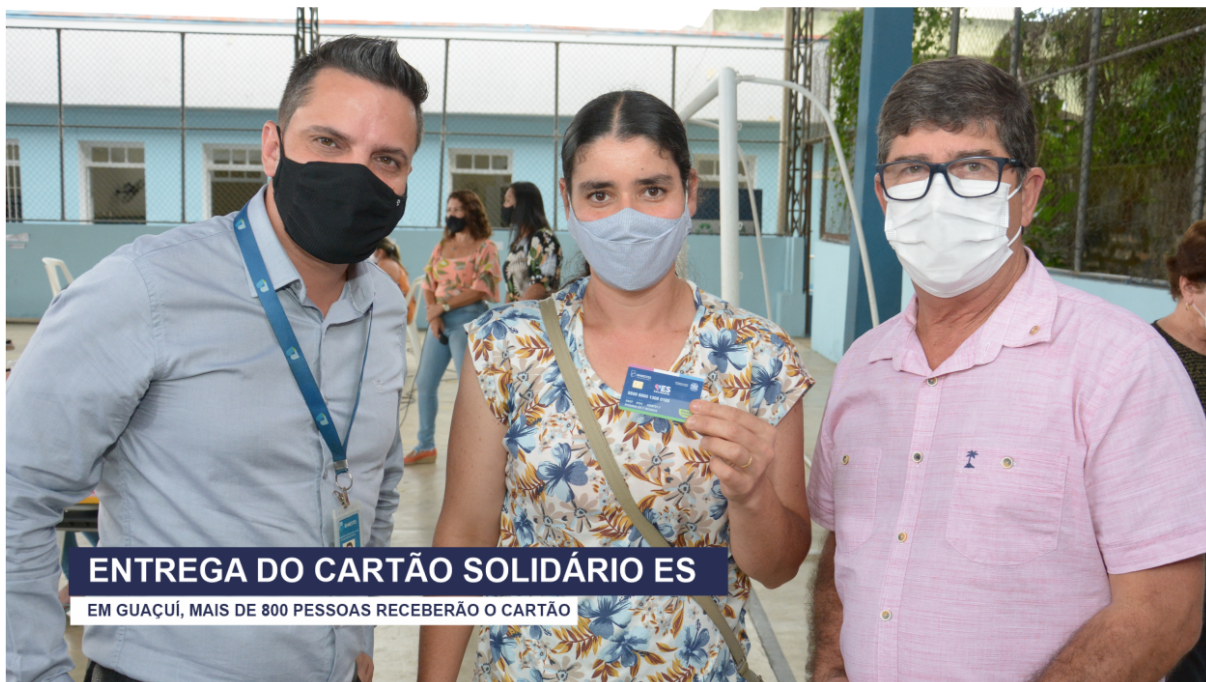

MUNICÍPIO DE GUAÇUÍ-ES

ASSISTÊNCIA SOCIAL E DIREITOS HUMANOS

## ENTREGA DO CARTÃO SOLIDÁRIO ES EM GUAÇUÍ

EM GUAÇUÍ, MAIS DE 800 PESSOAS RECEBERÃO O CARTÃO SOLIDÁRIO ES

Publicado em 27/04/2021 às 09:15 (Atualizado em 24/02/2025 às 05:10), postado por Comunicação Guaçuí, Fonte: Secretaria Municipal de Assistência Social e Direitos Humanos

A Secretaria Municipal de Assistência Social, Direitos Humanos, Trabalho e Renda, em parceria com o Governo do Estado do Espírito Santo e o Banestes, deu início à distribuição do Cartão ES Solidário na tarde desta segunda-feira (26), na quadra da escola Anísio Teixeira, localizada na rua Sen. Atílio Viváqua.