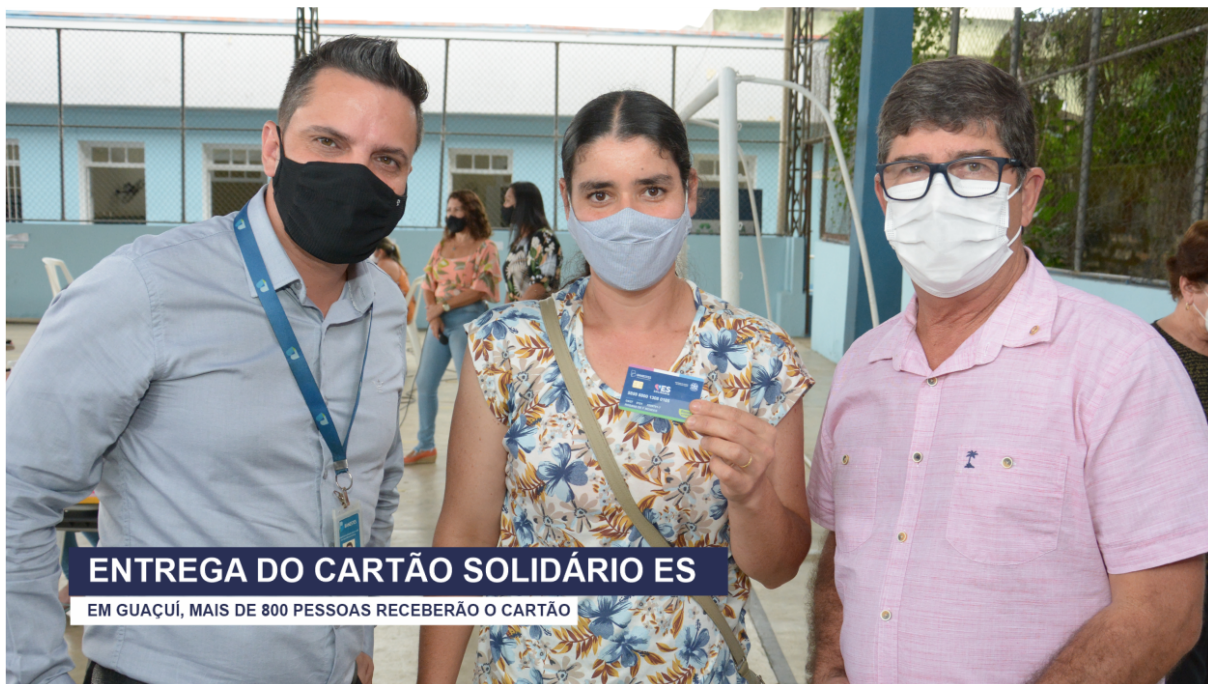

MUNICÍPIO DE GUAÇUÍ-ES

ASSISTÊNCIA SOCIAL E DIREITOS HUMANOS

ENTREGA DO CARTÃO SOLIDÁRIO ES EM GUAÇUÍ

EM GUAÇUÍ, MAIS DE 800 PESSOAS RECEBERÃO O CARTÃO SOLIDÁRIO ES

Publicado em 27/04/2021 às 09:15 (Atualizado em 06/07/2024 às 09:00), postado por Comunicação Guaçuí, Fonte: Secretaria Municipal de Assistência Social e Direitos Humanos

A Secretaria Municipal de Assistência Social, Direitos Humanos, Trabalho e Renda, em parceria com o Governo do Estado do Espírito Santo e o Banestes, deu início à distribuição do Cartão ES Solidário na tarde desta segunda-feira (26), na quadra da escola Anísio Teixeira, localizada na rua Sen. Atílio Viváqua.

A distribuição ocorre conforme o mês de aniversário do beneficiado. E hoje as entregas foram para os beneficiários nascidos em janeiro. O prefeito Marcos Luiz Jauhar, a primeira dama, Karla Gonçalves e a secretária de assistência social, Ivane, precipitaram da entrega dos cartões. O Cartão ES Solidário vai beneficiar as famílias mais vulneráveis com um auxílio financeiro de R\$ 600, divididos em três parcelas.