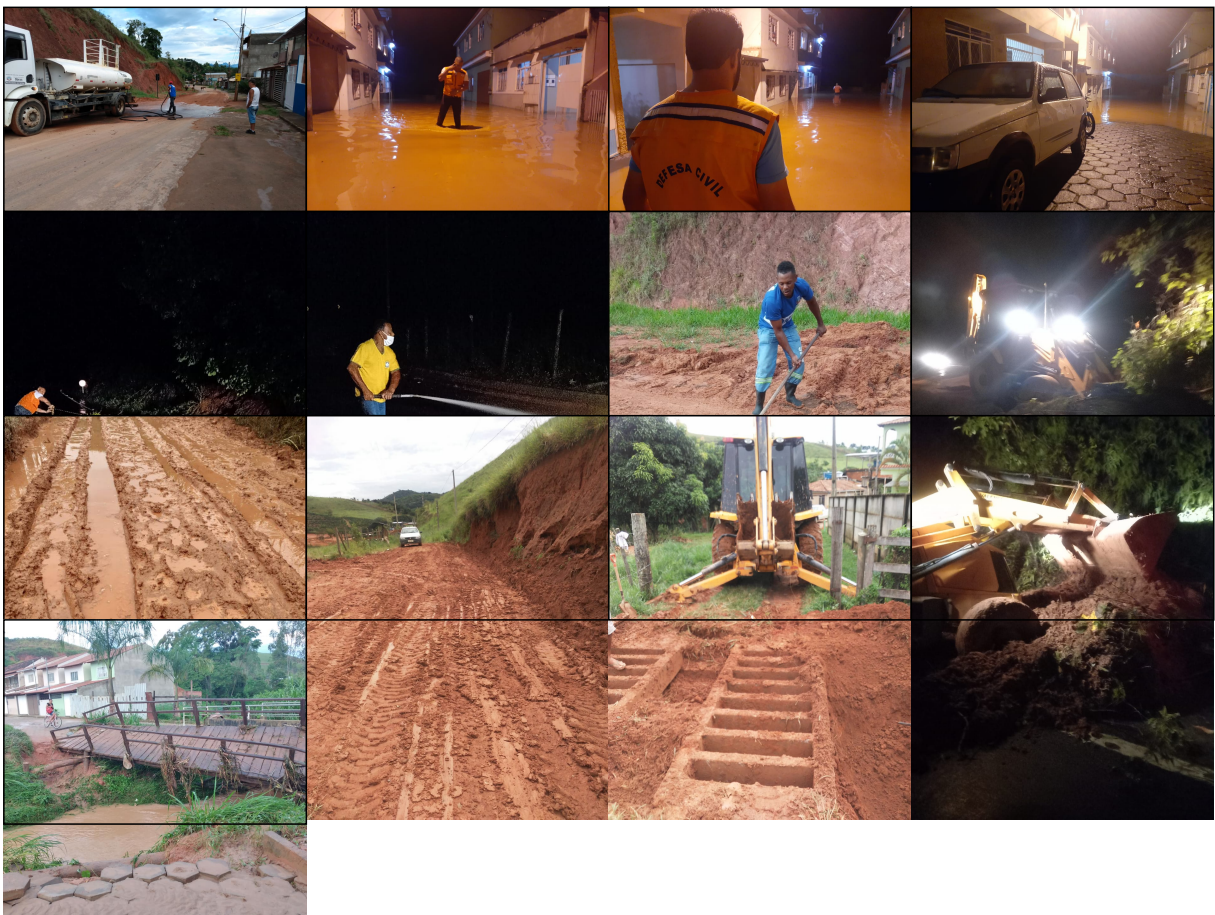

MUNICÍPIO DE GUAÇUÍ-ES

quedas de barrancos e árvores, com interdição parcial da Rodovia BR 482, estrada que liga Guaçuí à Alegre", explica o coordenador da Defesa Civil do município, Michel Figueredo.

Um grupo de servidores da Secretaria de Obras também está empenhado na limpeza das ruas que ficaram tomadas de lama, além da desobstrução de estradas interditadas.

Entre os bairros Nova Guaçuí e Alves Siqueira uma passarela foi danificada e precisou ser interditada pela Defesa Civil.

E na zona rural os esforços das equipes da Secretaria de Agricultura também estão voltados nesta manhã para desobstrução de estradas. Com as intensas chuvas de ontem, diversos pontos de quedas de barreiras e locais com atoleiros foram registrados.

GALERIA