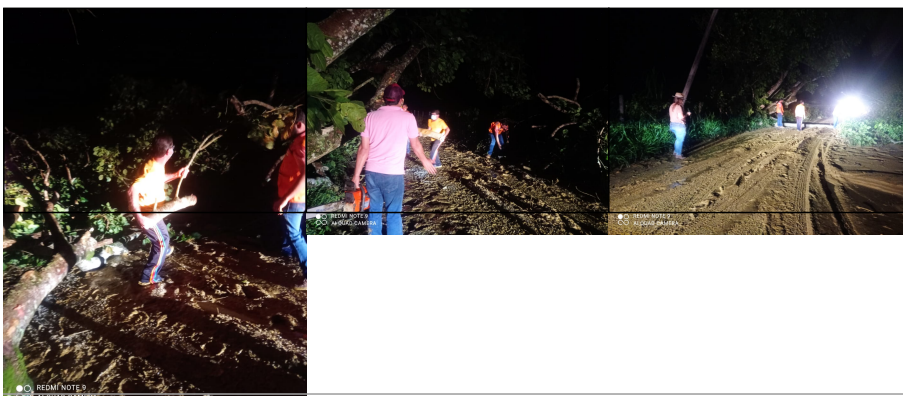

MUNICÍPIO DE GUAÇUÍ-ES

---

secretários de obras e agricultura e nos dirigimos para o local", conta Jauhar.

De acordo com o coordenador da Defesa Civil, para desobstrução foi necessário a utilização dos maquinários, Bobcat, motosserra, retroescavadeira e um caminhão. "Foram aproximadamente 10 árvores caídas, além de muitas quedas e galhos, devido a força dos ventos", relata Michel Figueiredo.

Ele ainda alerta que existe a possibilidade de novos escorregamentos de terras devido ao solo estar saturado e, conforme a previsão do tempo, a possibilidade de muitas chuvas para o fim de semana.

"Pedimos a compreensão e ajuda de toda a população. E solicitamos que redobrem a atenção. Em casos de ocorrências, podem entrar em contato com a Defesa Civil pelo número (28) 99962-9673", finalizou Michel Figueiredo.

Informações para a imprensa

Superintendência de Imprensa Oficial

(28) 3553-3389

comunicacao@guacui.es.gov.br

www.guacui.es.gov.br

www.facebook.com.br/prefeituradeguacui

www.youtube.com/prefeituradeguacui

GALERIA