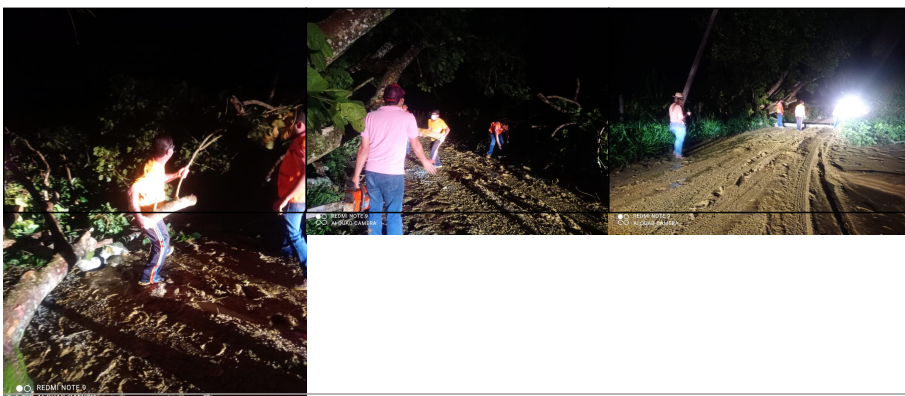

MUNICÍPIO DE GUAÇUÍ-ES

secretários de obras e agricultura e nos dirigimos para o local", conta Jauhar.

De acordo com o coordenador da Defesa Civil, para desobstrução foi necessário a utilização dos maquinários, Bobcat, motosserra, retroescavadeira e um caminhão. "Foram aproximadamente 10 árvores caídas, além de muitas quedas e galhos, devido a força dos ventos", relata Michel Figueiredo.

Ele ainda alerta que existe a possibilidade de novos escorregamentos de terras devido ao solo estar saturado e, conforme a previsão do tempo, a possibilidade de muitas chuvas para o fim de semana.

"Pedimos a compreensão e ajuda de toda a população. E solicitamos que redobrem a atenção. Em casos de ocorrências, podem entrar em contato com a Defesa Civil pelo número (28) 99962-9673", finalizou Michel Figueiredo.

Informações para a imprensa

Superintendência de Imprensa Oficial

(28) 3553-3389

comunicacao@guacui.es.gov.br

www.guacui.es.gov.br

www.facebook.com.br/prefeituradeguacui

www.youtube.com/prefeituradeguacui

GALERIA