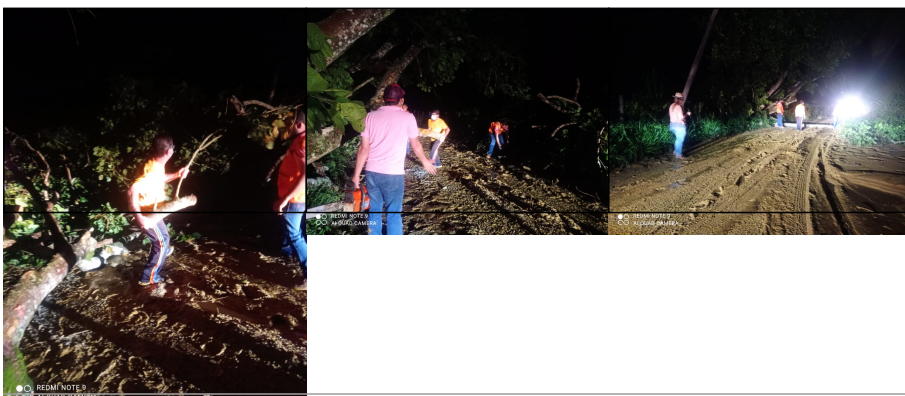

MUNICÍPIO DE GUAÇUÍ-ES

---

secretários de obras e agricultura e nos dirigimos para o local", conta Jauhar.

De acordo com o coordenador da Defesa Civil, para desobstrução foi necessário a utilização dos maquinários, Bobcat, motosserra, retroescavadeira e um caminhão. "Foram aproximadamente 10 árvores caídas, além de muitas quedas e galhos, devido a força dos ventos", relata Michel Figueiredo.

Ele ainda alerta que existe a possibilidade de novos escorregamentos de terras devido ao solo estar saturado e, conforme a previsão do tempo, a possibilidade de muitas chuvas para o fim de semana.

"Pedimos a compreensão e ajuda de toda a população. E solicitamos que redobrem a atenção. Em casos de ocorrências, podem entrar em contato com a Defesa Civil pelo número (28) 99962-9673", finalizou Michel Figueiredo.

Informações para a imprensa

Superintendência de Imprensa Oficial

(28) 3553-3389

comunicacao@guacui.es.gov.br

www.guacui.es.gov.br

www.facebook.com.br/prefeituradeguacui

www.youtube.com/prefeituradeguacui

GALERIA