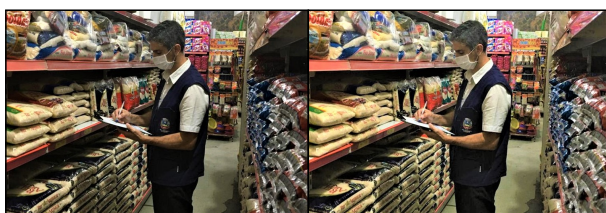

MUNICÍPIO DE GUAÇUÍ-ES

Conforme informa Paulo Sérgio, no total, 20 farmácias, três supermercados e três atacados de gêneros alimentícios foram notificados a apresentarem documentos fiscais de compra e venda dos produtos, para fins de investigação e apuração dos fatos. "Durante a fiscalização, entregamos um ofício do Ministério Público, fazemos uma cotação dos preços de todos os itens relacionados e notificamos a empresa, e na próxima semana, a fiscalização vai continuar", enfatiza.

Informações para a imprensa

Superintendência de Imprensa Oficial

(28) 3553-1387

Marcos Freire

comunicacao@guacui.es.gov.br

www.guacui.es.gov.br

www.facebook.com.br/prefeituradeguacui

www.youtube.com/prefeituradeguacui

www.twitter.com/guacui_gov

GALERIA

AUTENTICAÇÃO

9f805f43239455bedb84358f17224fe1

<https://guacui.es.gov.br/noticia/2020/03/procon-de-guacui-realiza-fiscalizacao-em-estabelecimentos-abertos-em-guacui.html>