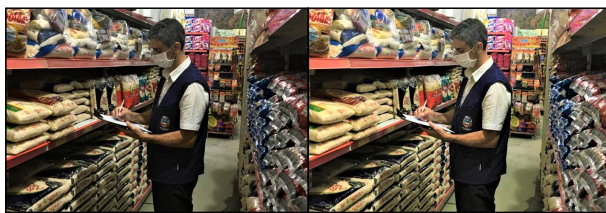

MUNICÍPIO DE GUAÇUÍ-ES

Conforme informa Paulo Sérgio, no total, 20 farmácias, três supermercados e três atacados de gêneros alimentícios foram notificados a apresentarem documentos fiscais de compra e venda dos produtos, para fins de investigação e apuração dos fatos. "Durante a fiscalização, entregamos um ofício do Ministério Público, fazemos uma cotação dos preços de todos os itens relacionados e notificamos a empresa, e na próxima semana, a fiscalização vai continuar", enfatiza.

Informações para a imprensa

Superintendência de Imprensa Oficial

(28) 3553-1387

Marcos Freire

comunicacao@guacui.es.gov.br

www.guacui.es.gov.br

www.facebook.com.br/prefeituradeguacui

www.youtube.com/prefeituradeguacui

www.twitter.com/guacui_gov

GALERIA

AUTENTICAÇÃO

9f805f43239455bedb84358f17224fe1

<https://guacui.es.gov.br/noticia/2020/03/procon-de-guacui-realiza-fiscalizacao-em-estabelecimentos-abertos-em-guacui.html>