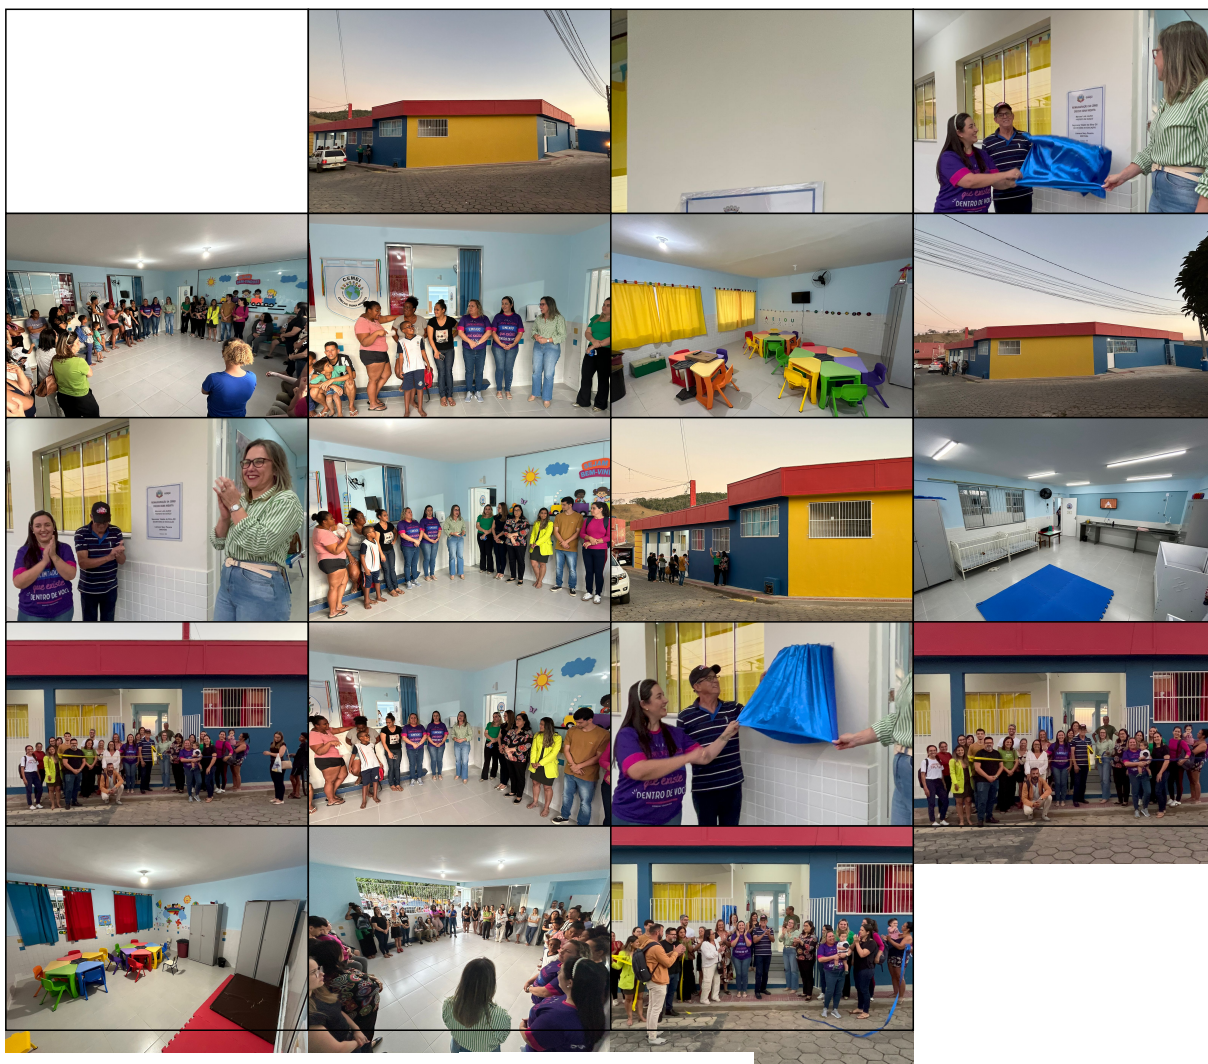

MUNICÍPIO DE GUAÇUÍ-ES

EDUCAÇÃO

PREFEITURA DE GUAÇUÍ INAUGURA REFORMA DA CRECHE DONA NIQUITA

O EVENTO FOI REALIZADO NO DIA 19 DE AGOSTO.

Publicado em 09/10/2024 às 09:19 (Atualizado em 03/04/2025 às 15:29), postado por COMUNICAÇÃO, Fonte: SECRETARIA DE EDUCAÇÃO

A Prefeitura de Guaçuí realizou, no dia 19 de agosto, a inauguração da reforma e ampliação da Creche Dona Niquita. O evento contou com a presença de pais, alunos, membros da comunidade e educadores, que celebraram a entrega das novas instalações da unidade, que atende dezenas de crianças do município.

GALERIA

MUNICÍPIO DE GUAÇUÍ-ES

AUTENTICAÇÃO

1f33e9c367b4ffb6528152f1556015aa

<https://guacui.es.gov.br/noticia/2024/10/prefeitura-de-guacui-realiza-inauguracao-da-reforma-da-creche-dona-niquita.html>