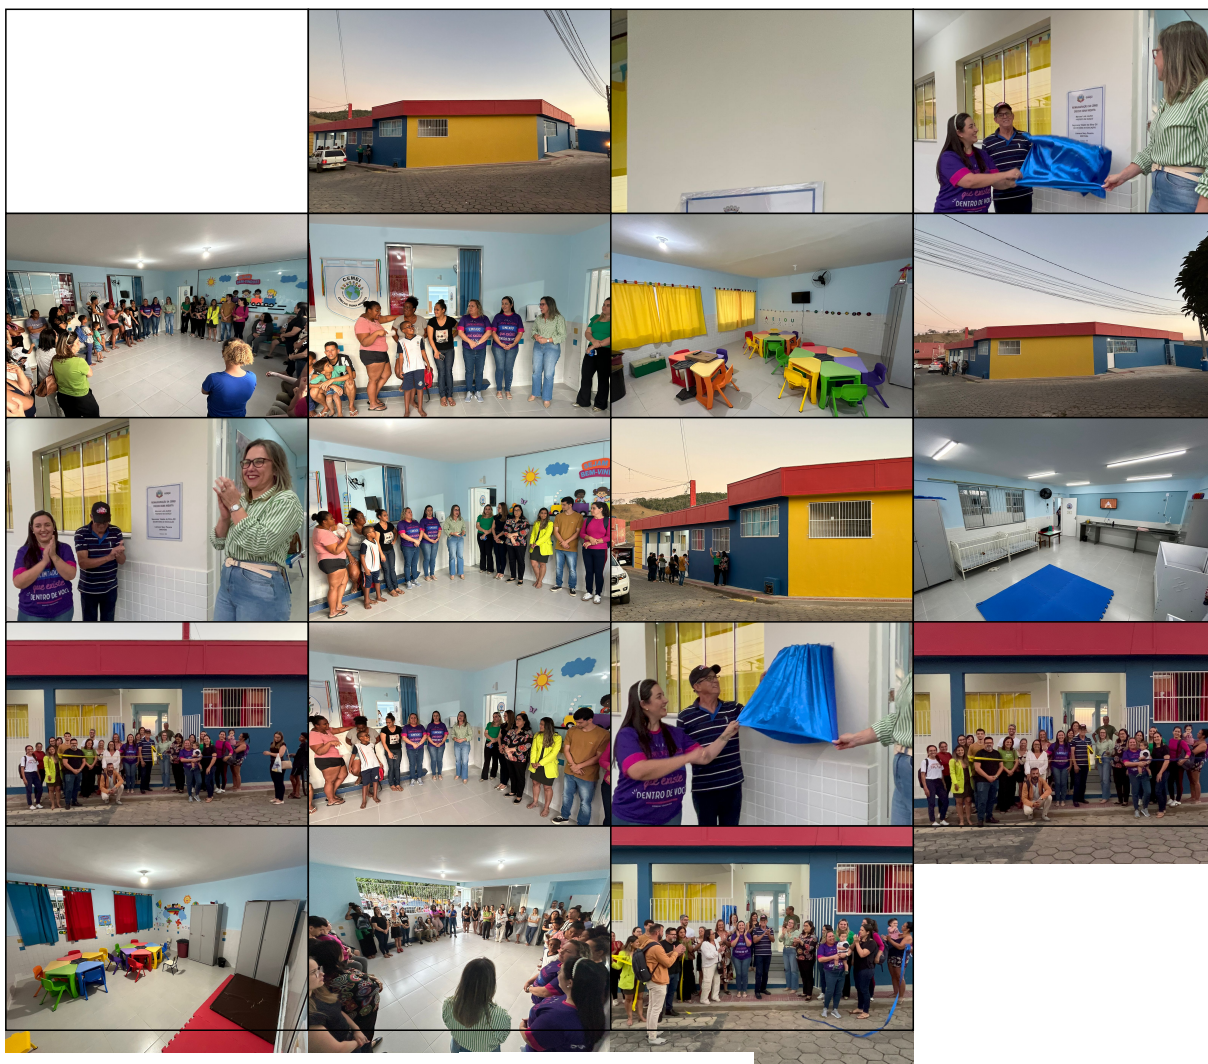

MUNICÍPIO DE GUAÇUÍ-ES

EDUCAÇÃO

PREFEITURA DE GUAÇUÍ INAUGURA REFORMA DA CRECHE DONA NIQUITA

O EVENTO FOI REALIZADO NO DIA 19 DE AGOSTO.

Publicado em 09/10/2024 às 09:19 (Atualizado em 21/11/2024 às 06:04), postado por COMUNICAÇÃO, Fonte: SECRETARIA DE EDUCAÇÃO

A Prefeitura de Guaçuí realizou, no dia 19 de agosto, a inauguração da reforma e ampliação da Creche Dona Niquita. O evento contou com a presença de pais, alunos, membros da comunidade e educadores, que celebraram a entrega das novas instalações da unidade, que atende dezenas de crianças do município.

GALERIA

MUNICÍPIO DE GUAÇUÍ-ES

AUTENTICAÇÃO

1f33e9c367b4ffb6528152f1556015aa

<https://guacui.es.gov.br/noticia/2024/10/prefeitura-de-guacui-realiza-inauguracao-da-reforma-da-creche-dona-niquita.html>