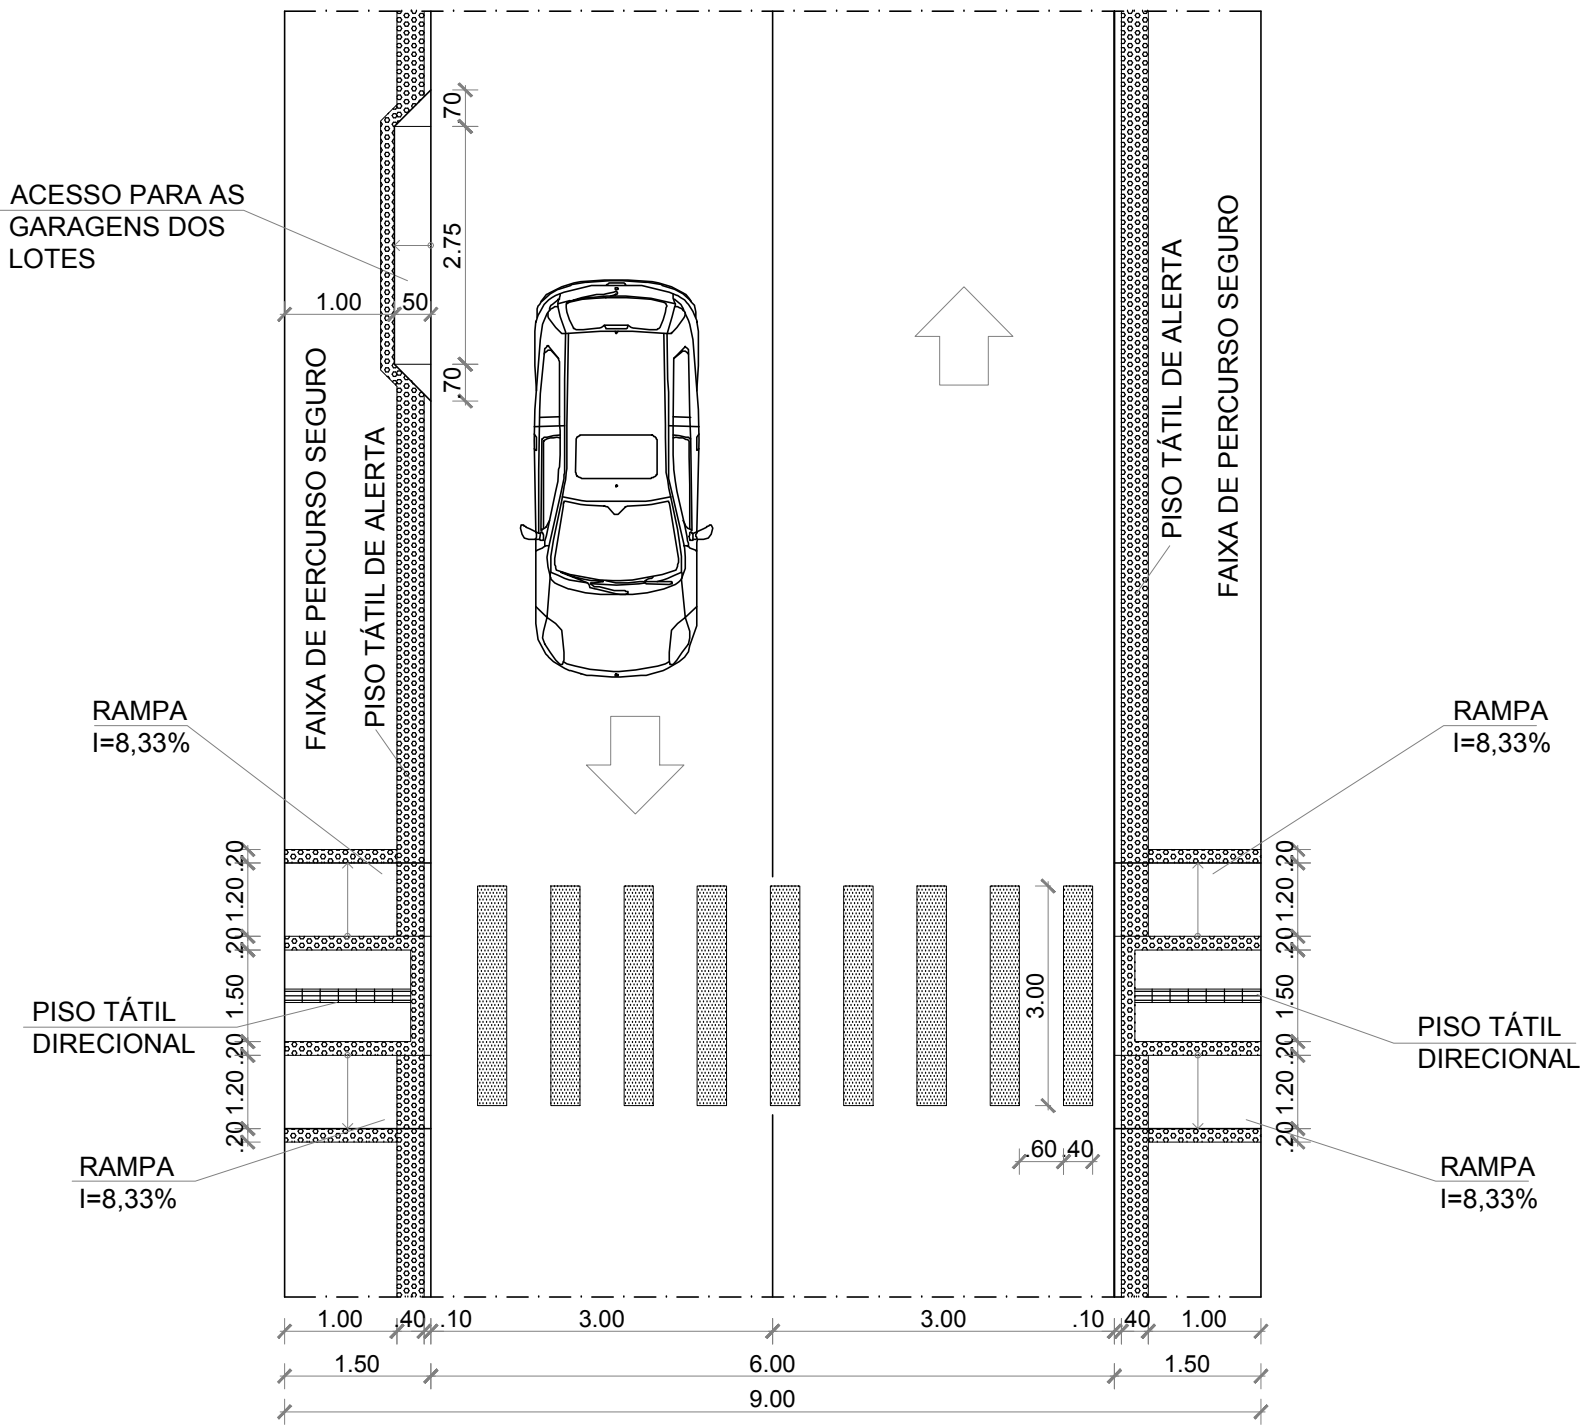

VISTA - RUA
Sem escala

PLANTA BAIXA
Sem escala

VISTA - DETALHE DAS RUAS
Sem escala

PLANTA BAIXA - SARJETA
Sem escala

REV 00	EMISSÃO INICIAL		08/04/2019
 PREFEITURA MUNICIPAL GUAÇUÍ - ES	TÍTULO DO PROJETO		ESCALA INDICADA
	LOTEAMENTO ADELINO JOSÉ JEVEAUX		DATA DA IMPRESSÃO 25/06/2019
PROJETO: RESPONSÁVEL TÉCNICO PREFEITURA MUNICIPAL DE GUACUÍ	LOCAL	BAIRRO	CIDADE GUAÇUÍ UF ES
PROPONENTE PREFEITURA MUNICIPAL DE GUACUÍ	CONTEÚDO DA FOLHA PAVIMENTAÇÃO	FOLHA	
PROPRIETÁRIO PREFEITURA MUNICIPAL DE GUACUÍ	ARQUIVO Projeto para construção de 31 unidades habitacionais em lotes urbanizados	02/02	