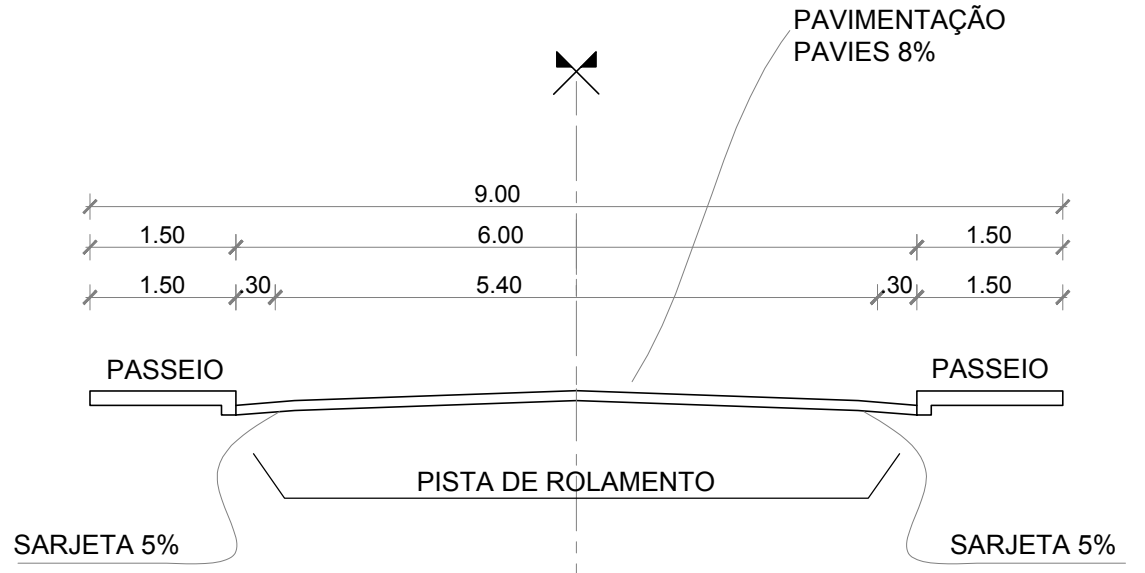

VISTA - RUA
Sem escala

PLANTA BAIXA
Sem escala

VISTA - DETALHE DAS RUAS
Sem escala

PLANTA BAIXA - SARJETA
Sem escala

REV 00	EMISSÃO INICIAL		08/04/2019
 PREFEITURA MUNICIPAL GUAÇUÍ - ES	TÍTULO DO PROJETO		ESCALA INDICADA
	LOTEAMENTO ADELINO JOSÉ JEVEAUX		DATA DA IMPRESSÃO 25/06/2019
PROJETO: RESPONSÁVEL TÉCNICO PREFEITURA MUNICIPAL DE GUACUÍ	LOCAL	BAIRRO	CIDADE GUAÇUÍ UF ES
PROPONENTE PREFEITURA MUNICIPAL DE GUACUÍ	CONTEÚDO DA FOLHA PAVIMENTAÇÃO	FOLHA	
PROPRIETÁRIO PREFEITURA MUNICIPAL DE GUACUÍ	ARQUIVO Projeto para construção de 31 unidades habitacionais em lotes urbanizados	02/02	